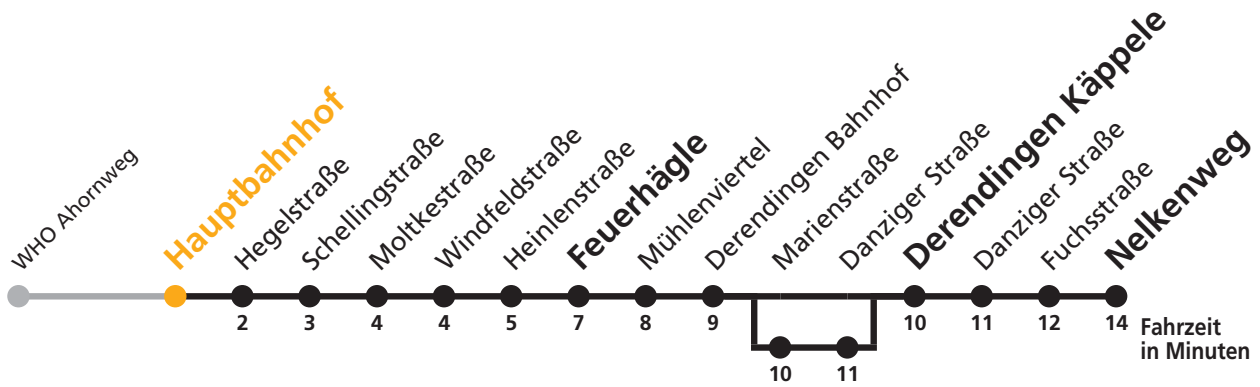

5

Hauptbahnhof → Feuerhägle → Derendingen Käppele → Nelkenweg

Stadtwerke Tübingen GmbH, Eisenhutstr. 6, 72072 Tübingen
Tel. 07071 / 157 157, Fax 07071 / 157 39 30, E-mail info@svtue.de

Gültig ab 01.01.2011

Uhr	Mo - Fr (Normal)	Mo - Fr (Ferien)	Samstag	Sonn-/Feiertag	Uhr
6	46^A_B	48^A_B	00^A_B		6
7	16^A_B 46^A_B	18^A_B 48^A_B	00	00^{R9}	7
8	16^A_B 46^A_B	18^A_B 48^A_B	00 48^A_B	00^{R9}	8
9	16^A_B 46^A_B	18^A_B 48^A_B	18^A_B 48^A_B	00	9
10	16^A_B 46^A_B	18^A_B 48^A_B	18^A_B 48^A_B	00	10
11	16^A_B 46^A_B	18^A_B 48^A_B	18^A_B 48^A_B	00	11
12	16^A_B 46^A_B	18^A_B 48^A_B	18^A_B 48^A_B	00	12
13	16^A_B 46^A_B	18^A_B 48^A_B	18^A_B 48^A_B	00 30	13
14	16^A_B 46^A_B	18^A_B 48^A_B	18^A_B 48^A_B	00 30	14
15	16^A_B 46^A_B	18^A_B 48^A_B	18^A_B 48^A_B	00 30	15
16	16^A_B 46^A_B	18^A_B 48^A_B	18^A_B 48^A_B	00 30	16
17	16^A_B 46^A_B	18^A_B 48^A_B	18^A_B 48^A_B	00 30	17
18	16^A_B 46^A_B	18^A_B 48^A_B	18^A_B	00 30	18
19	16^A_B 46^A_B	18^A_B 48^A_B	00 30	00 30	19
20	16^A_B 30	18^A_B 30	00 30	00 30	20
21	00 30	00 30	00 30	00 30	21
22	00 30	00 30	00 30	00 30	22
23	00 34	00 34	00 34	00 34	23

A bis Derendingen Käppele B bedient von Marienstraße bis Danziger Straße R9 Anmeldefahrt, Anmeldung mind. 30 Min. vor Abfahrt, Tel. 07071 / 34 00 0

Ferienfahrplan gültig vom 01.01.2011 bis 07.01.11 und vom 01.08.11 bis 09.09.11

Sie können sich diesen Aushangfahrplan auch unter www.naldo.de -> Fahrplan in der "Elektronische Fahrplanauskunft EFA" selbst ausdrucken.
Fahrplanauskunft Baden-Württemberg: Tel: 01805-779966 (14 Cent/Min. aus dem deutschen Festnetz, höchstens 42 Cent/Min. aus Mobilnetzen).